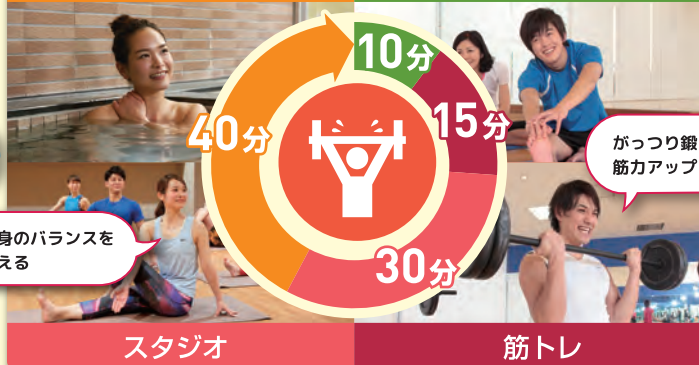

6ヵ月目以降の会員種別等はこちらをご覧ください! ➡

お手続きに必要なものなど詳細もご案内しています。

すべてが“ととのう”ルネサンスで、カラダ改善!

※写真はイメージです。※クラブにより設備は異なります。

肩こりを
治したい…

リモートワークで
運動不足…

すぐ疲れる…

日常生活に軽い運動をプラスして、 不調を改善しませんか?

ライフスタイルやその日の気分に合わせて、活用法はいろいろ!

仕事帰りに軽〜くジム&スパ

マッサージチェア

ストレッチ

休みの日は頑張ってジム&スタジオ

温浴

ストレッチ

ルネサンスの安全・安心な環境づくりを、お近くの店舗でお確かめください。

2024年7月現在

- ホットスタジオ
- ドライサウナ
- 24時間ジム営業

店舗の詳細は

※ご利用は15才以上の方に限らせていただきます。※表面に記載の会員は、月ごとに変更可(変更手数料なし)。※以下の項目に該当する方の施設利用をお断りすることがあります。■医師等により、運動を禁じられている方 ■妊娠中の方 ■他人に感染する恐れのある疾病を有する方 ■酒気を帯びている方 ■刺青(タトゥー含む)のある方 ■ペット連れの方■反社会的勢力関係者 ■弊社の会員規約にご同意いただけない方 ■その他弊社が不適当と認めた方