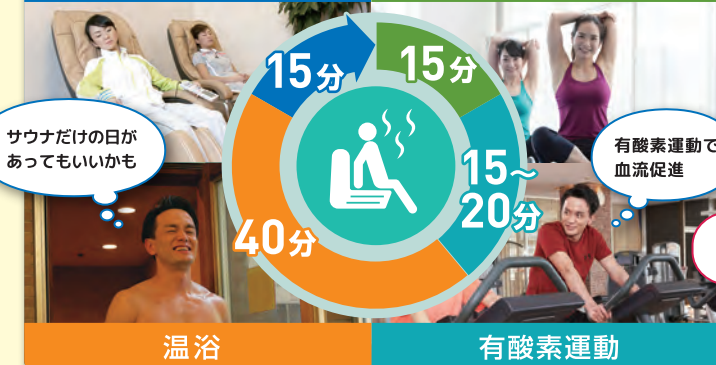

トレーニングの後は
 スパ&サウナで
 リラックス!

【ご利用可能時間・エリア】 ●営業時間中、終日ご利用できます。※24hジム導入店舗のみ、ジムエリアは24時間利用可能(未成年の方は、有人時間のみ利用となります)。●ジム、スタジオレッスン、ロッカールームと付帯の温浴施設。プールをご利用の場合はMonthlyコーポレート会員など他のプランをご選択ください。

【ご利用期間・条件】 ●最長5ヵ月、新規ご入会者様限定の会員プランで、8ヵ月以上月額固定プランで在籍していた方に限ります。●過去6ヵ月以内に在籍していた方は対象外になります。●ご利用期間終了後はご入会時に選択された会員種別に変更となります(後から種別変更も可能)。会員プランについては料金ページでご確認ください。

6ヵ月目以降の会員種別等はこちらをご覧ください! ➡

お手続きに必要なものなど詳細もご案内しています。

すべてが“ととのう”ルネサンスで、カラダ改善!

※写真はイメージです。※クラブにより設備は異なります。

肩こりを
治したい…

リモートワークで
運動不足…

すぐ疲れる…

日常生活に軽い運動をプラスして、 不調を改善しませんか?

ライフスタイルやその日の気分に合わせて、活用法はいろいろ!

仕事帰りに軽〜くジム&スパ

マッサージチェア

ストレッチ

休みの日は頑張ってジム&スタジオ

温浴

ストレッチ

ルネサンスの安全・安心な環境づくりを、お近くの店舗でお確かめください。